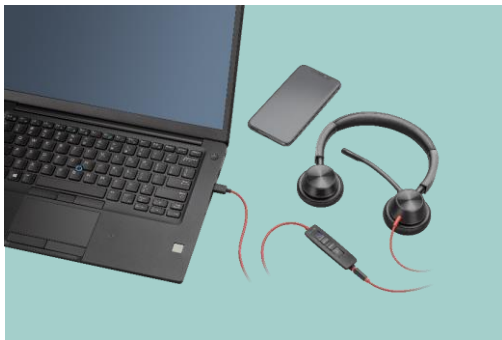

## Blackwire

PC

Móvil  
+3.5

- Uso corporativo, trabajador de oficina
- Dispositivos Cableados
- Conector USB-A o USB-C y 3.5 mm
- Micrófonos con cancelador de ruido
- Almohadillas en espuma o cuero sintético
- Diseños con y sin boom (Micrófonos integrados en los auriculares)
- Opciones para Microsoft Teams
- Garantía de 1 año

## Voyager

PC

Móvil

Serie Office

Escritorio

- Uso Corporativo, trabajador móvil
- Dispositivos Bluetooth
- Conector USB-A o USB-C y 3.5 mm
- Micrófonos con cancelador de ruido
- ANC Active Noise Cancelation
- Serie Office para conexión a dispositivos telefónicos de escritorio.
- Diseños con boom y sin boom (Micrófonos integrados en los auriculares)
- Opciones para Microsoft Teams
- Garantía de 1 año

# SERIE BLACKWIRE 3200 / 3300

- Con cable y con Boom
- Modelos Monoaural y Biaural
- Micrófono con cancelación de ruido
- Uso Corporativo para conexión PC, Celular, tablet
- Conector USB o 3.5mm

# SERIE BLACKWIRE C3220 / C3210

- Opción estéreo con auricular monoaural o dual
- Almohadillas de espuma para las orejas con altavoces fijos y diadema ajustable
- Conectividad de solo USB / USB-C, para gestionar fácilmente las llamadas desde la computadora.